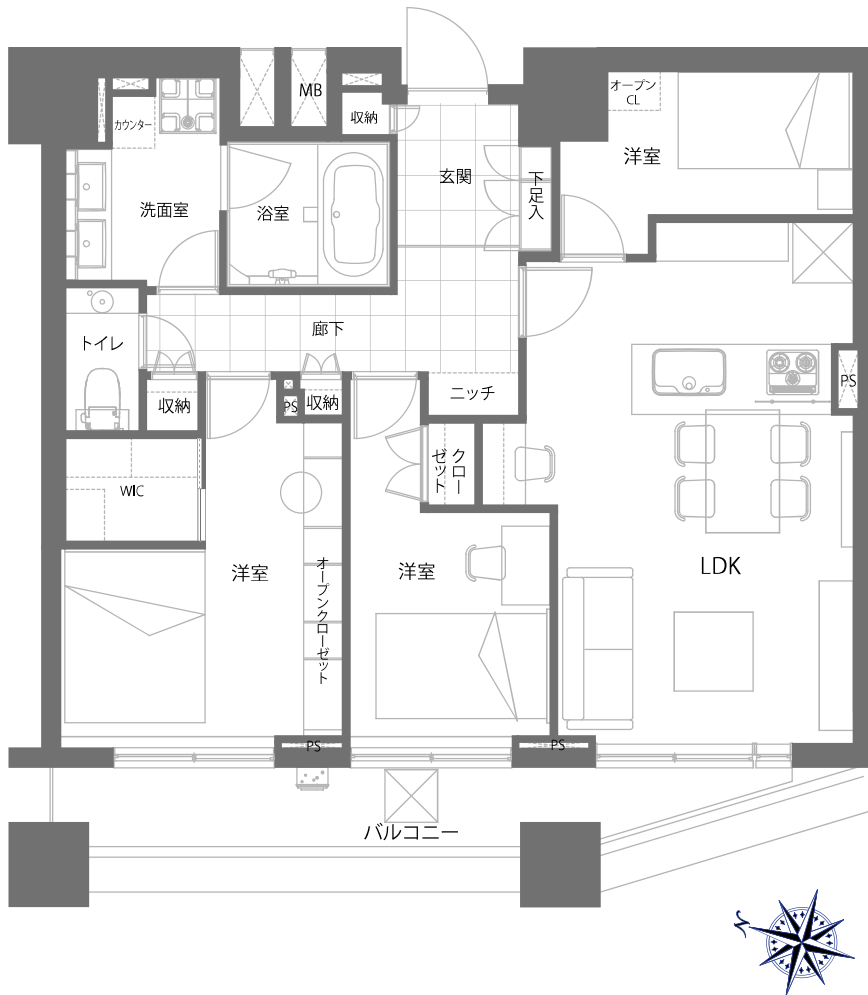

Room Plan

価格 **21,800** (税込) 万円 | 間取り **2SLDK** | 壁芯 **72.43** m²

- 専有面積/72.43m²
- バルコニー面積/8.5m²
- 31階部分
- 管理費/30,240円(月額)
- 修繕積立金/11,160円(月額)
- 現況/空室
- 引き渡し/相談

Reform Information

- システムキッチン新規交換
  (食洗機・浄水器付き)
- ユニットバス新規交換(浴室乾燥機付き)
- 建具新規交換 ■ エアコン新規設置(全室)
- クロス貼り替え ■ フローリング貼り替え
- 洗面化粧台新規交換 ■ 温水洗浄機能付トイレ新規交換
- ダウンライト新規設置 ■ 玄関廊下大理石貼り
- 床暖房 ■ 給湯器新規交換(追い焚き付き)
- 洗濯パン・水栓新規交換 ■ ルームクリーニング等

※図面と現況が異なる場合は、現況優先となることをご承願います。※モデルルーム家具、小物は販売価格に含まれておりません。