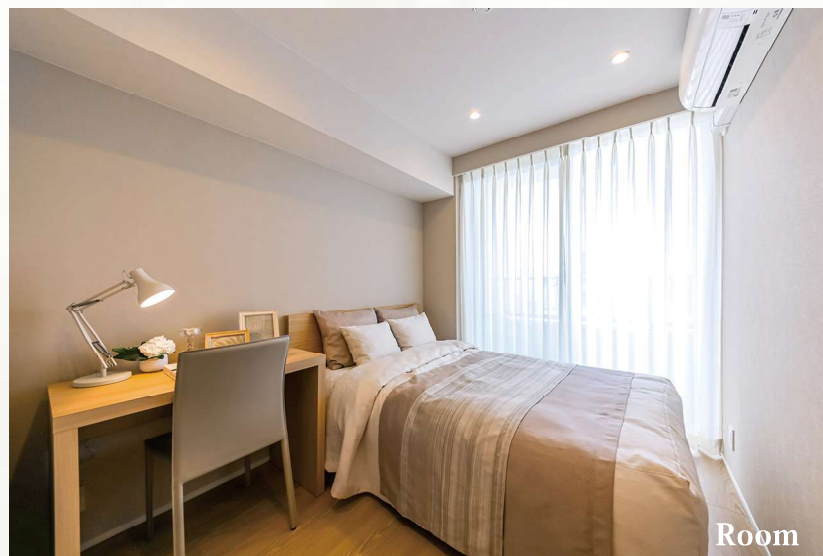

Living Dining

powder room

Room